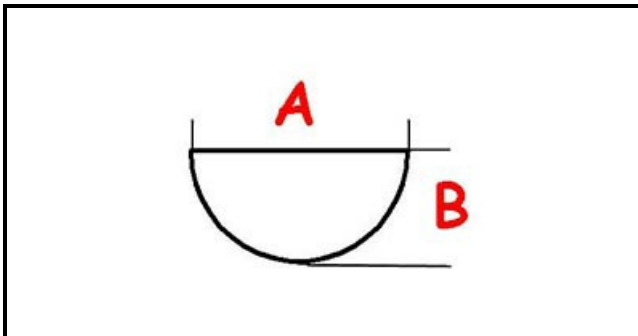

3108415

"MANOPOLA; S90"

Data: 05-04-2025

ORIGINAL
OSP
SPARE PARTS

Dati tecnici

LUNGHEZZA MM	A=8mm
LARGHEZZA MM	B=6mm
DIAMETRO ESTERNO mm	Ø=60mm
NUMERO POSIZIONI	1-7
SEDE PER ALBERO A MEZZALUNA	MEZZALUNA/HALF-MOON