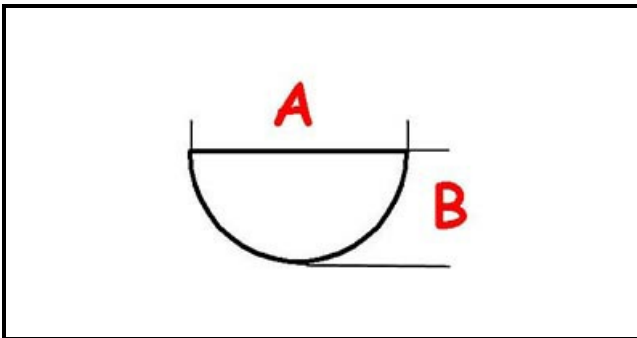

3108442

MANOPOLA

Data: 22-12-2024

**Dati tecnici**

LUNGHEZZA MM	A=6mm
LARGHEZZA MM	B=5mm
DIAMETRO ESTERNO mm	Ø=42mm
SEDE PER ALBERO A MEZZALUNA	MEZZALUNA/HALF-MOON

Codici produttore

LAINOX ALI GROUP SRL A SOCIO UNICO