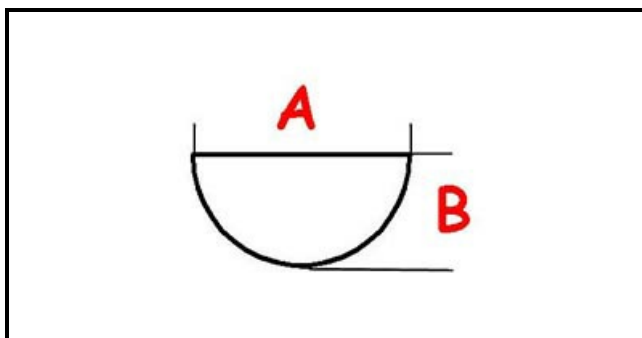

3108442

MANOPOLA

Data: 07-04-2025

Dati tecnici

LUNGHEZZA MM	A=6mm
LARGHEZZA MM	B=5mm
DIAMETRO ESTERNO mm	Ø=42mm
SEDE PER ALBERO A MEZZALUNA	MEZZALUNA/HALF-MOON

Codici produttore

LAINOX ALI GROUP SRL A SOCIO UNICO