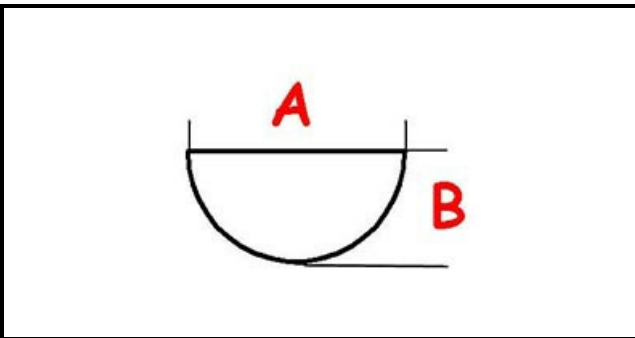

3108450

**MANOPOLA CUCINA DESCO**

Data: 22-12-2024

ORIGINAL  
**OSP**  
SPARE PARTS**Dati tecnici**

LUNGHEZZA MM	A=8mm
LARGHEZZA MM	B=6,5mm
DIAMETRO ESTERNO mm	Ø=75mm
SEDE PER ALBERO A MEZZALUNA	MEZZALUNA/HALF-MOON