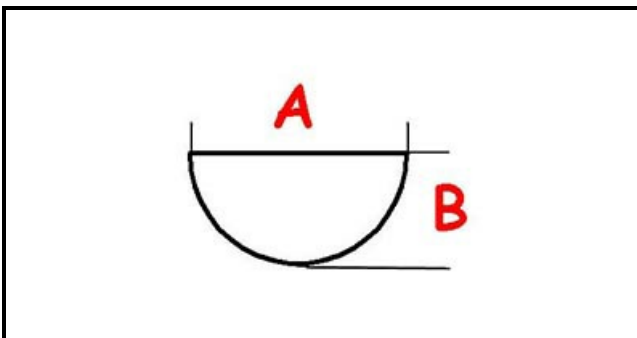

3108450

MANOPOLA CUCINA DESCO

Data: 22-01-2025

ORIGINAL
OSP
SPARE PARTS**Dati tecnici**

| | |
|-----------------------------|---------------------|
| LUNGHEZZA MM | A=8mm |
| LARGHEZZA MM | B=6,5mm |
| DIAMETRO ESTERNO mm | Ø=75mm |
| SEDE PER ALBERO A MEZZALUNA | MEZZALUNA/HALF-MOON |