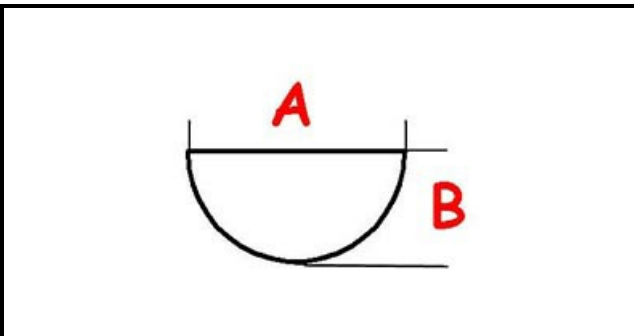

3108451

MANOPOLA EL.ETTRICA

Data: 22-01-2025

ORIGINAL
OSP
SPARE PARTS**Dati tecnici**

LUNGHEZZA MM	A=8mm
LARGHEZZA MM	B=6mm
DIAMETRO ESTERNO mm	Ø=67mm
SEDE PER ALBERO A MEZZALUNA	MEZZALUNA/HALF-MOON

Codici produttore