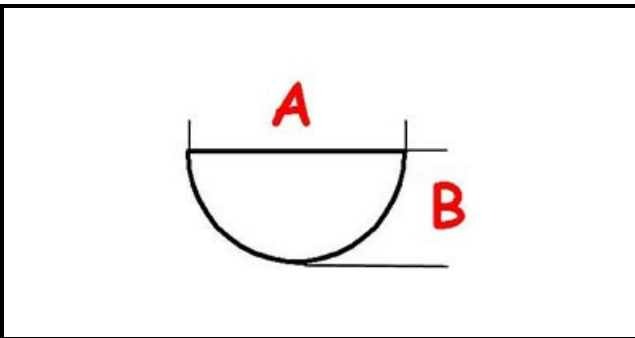

3108455

**MANOPOLA ELETT. L900-L700**

Data: 15-11-2024

ORIGINAL  
**OSP**  
SPARE PARTS**Dati tecnici**

LUNGHEZZA MM	A=6mm
LARGHEZZA MM	B=5mm
DIAMETRO ESTERNO mm	Ø=70mm
SEDE PER ALBERO A MEZZALUNA	MEZZALUNA/HALF-MOON