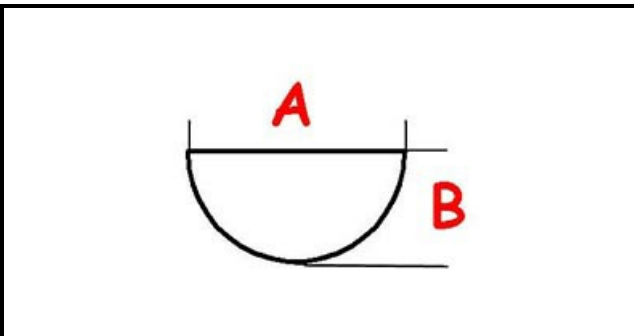

3108455

**MANOPOLA ELETT. L900-L700**

Data: 22-01-2025

ORIGINAL  
**OSP**  
SPARE PARTS**Dati tecnici**

LUNGHEZZA MM	A=6mm
LARGHEZZA MM	B=5mm
DIAMETRO ESTERNO mm	Ø=70mm
SEDE PER ALBERO A MEZZALUNA	MEZZALUNA/HALF-MOON