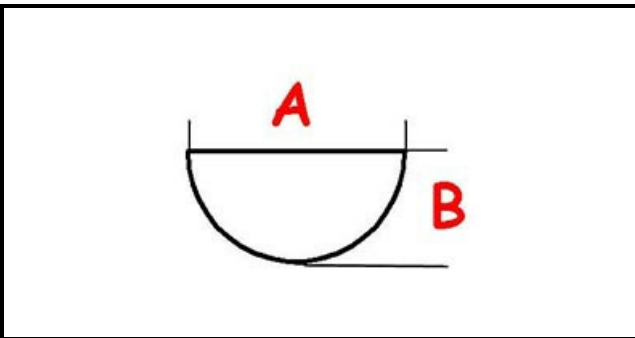

3108455

MANOPOLA ELETT. L900-L700

Data: 22-12-2024

ORIGINAL
OSP
SPARE PARTS**Dati tecnici**

LUNGHEZZA MM	A=6mm
LARGHEZZA MM	B=5mm
DIAMETRO ESTERNO mm	Ø=70mm
SEDE PER ALBERO A MEZZALUNA	MEZZALUNA/HALF-MOON