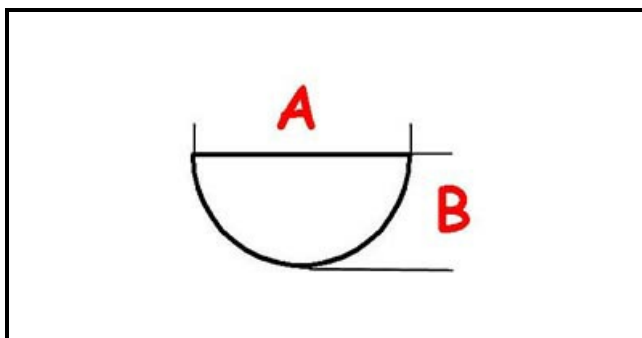

3108462

MANOPOLA ROSSA P 6x4.6 A 0° RAL3000

Data: 06-04-2025

ORIGINAL
OSP
SPARE PARTS

Dati tecnici

LUNGHEZZA MM	A=6mm
LARGHEZZA MM	B=4mm
DIAMETRO ESTERNO mm	Ø=72mm
SEDE PER ALBERO A MEZZALUNA	MEZZALUNA/HALF-MOON