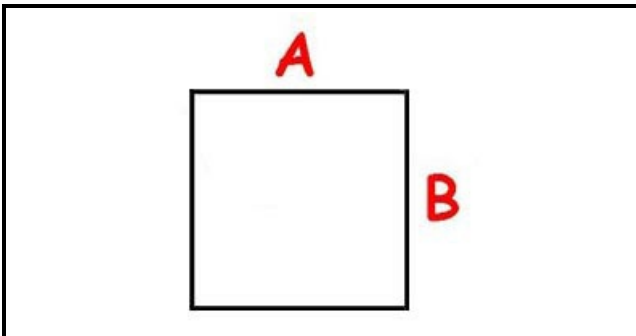

3108504

GRUPPO MANOPOLA INTERR. 22

Data: 22-12-2024

ORIGINAL
OSP
SPARE PARTS**Dati tecnici**

LUNGHEZZA MM	A=5mm
LARGHEZZA MM	B=5mm
DIAMETRO ESTERNO mm	Ø=45mm
SEDE PER ALBERO QUADRO	QUADRO/SQUARE

Codici produttore