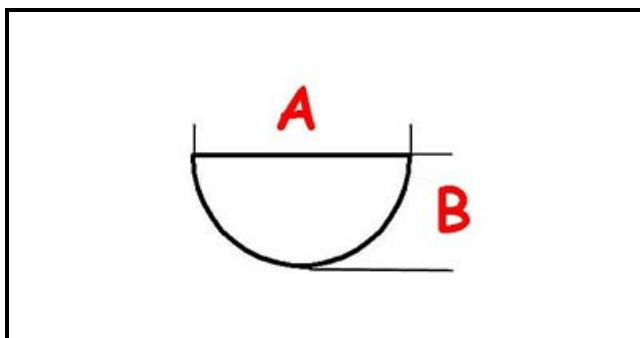

3108515

Volantino Acqua/Vapore Grimac

Data: 22-11-2024

Dati tecnici

LUNGHEZZA MM	A=8mm
LARGHEZZA MM	B=6mm
DIAMETRO ESTERNO mm	Ø=53mm
SEDE PER ALBERO A MEZZALUNA	MEZZALUNA/HALF-MOON