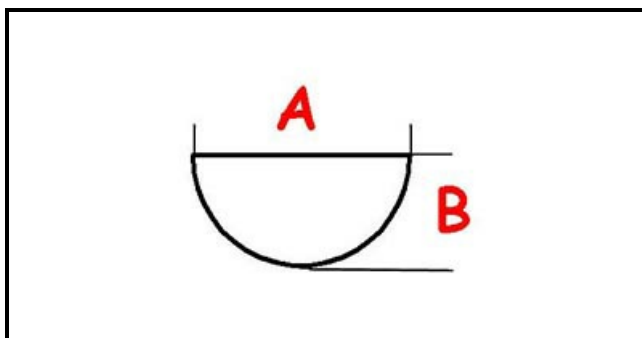

3108515

Volantino Acqua/Vapore Grimac

Data: 22-12-2024

Dati tecnici

LUNGHEZZA MM	A=8mm
LARGHEZZA MM	B=6mm
DIAMETRO ESTERNO mm	Ø=53mm
SEDE PER ALBERO A MEZZALUNA	MEZZALUNA/HALF-MOON