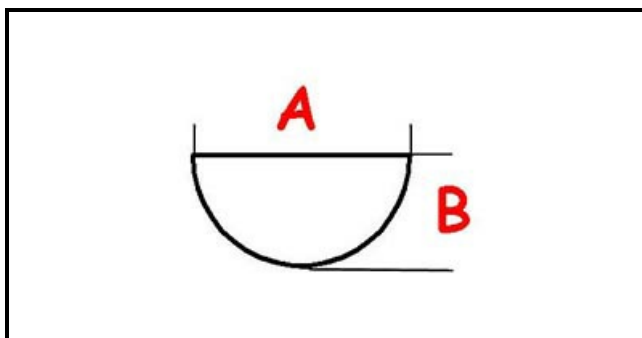

### Dati tecnici

LUNGHEZZA MM	A=8mm
LARGHEZZA MM	B=6mm
DIAMETRO ESTERNO mm	Ø=53mm
SEDE PER ALBERO A MEZZALUNA	MEZZALUNA/HALF-MOON