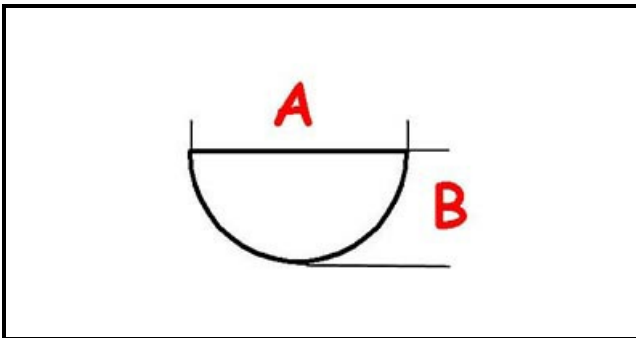

3108522

***FP* ASSIEME MANOPOLA GAS GR. CON PILOTA GICO**

Data: 22-11-2024

ORIGINAL
OSP
SPARE PARTS**Dati tecnici**

LUNGHEZZA MM	A=10mm
LARGHEZZA MM	B=8mm
DIAMETRO ESTERNO mm	Ø=60mm
SEDE PER ALBERO A MEZZALUNA	MEZZALUNA/HALF-MOON