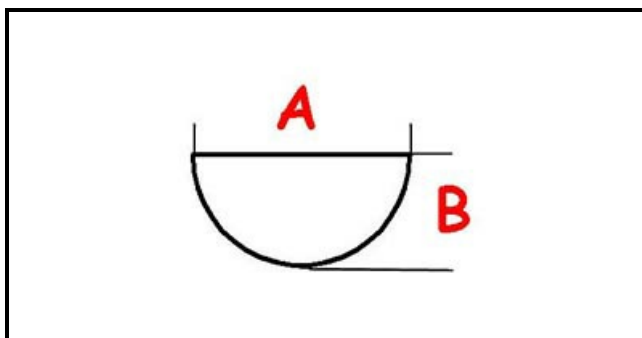

3108524

MANOPOLA COMPLETA DRIVE SERIE FCB RAL7021

Data: 07-04-2025

ORIGINAL
OSP
SPARE PARTS

Dati tecnici

| | |
|-----------------------------|---------------------|
| LUNGHEZZA MM | A=6mm |
| LARGHEZZA MM | B=5mm |
| DIAMETRO ESTERNO mm | Ø=56mm |
| SEDE PER ALBERO A MEZZALUNA | MEZZALUNA/HALF-MOON |