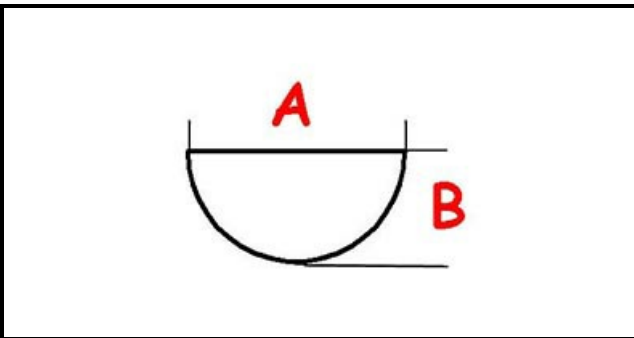

3108526

**MANOPOLA ROSSA VERNICIATA 8X6,5**

Data: 22-12-2024

ORIGINAL  
**OSP**  
SPARE PARTS**Dati tecnici**

LUNGHEZZA MM	A=8mm
LARGHEZZA MM	B=6,5mm
DIAMETRO ESTERNO mm	Ø=72mm
SEDE PER ALBERO A MEZZALUNA	MEZZALUNA/HALF-MOON