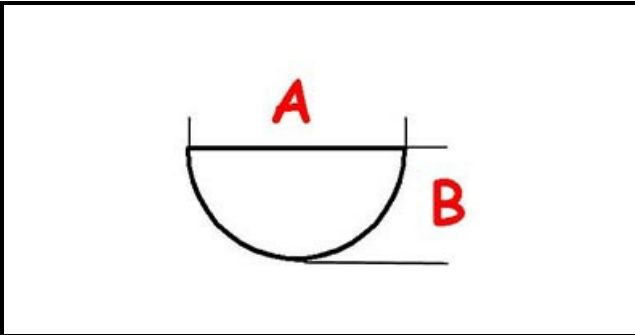

3108526

MANOPOLA ROSSA VERNICIATA 8X6,5

Data: 15-11-2024

ORIGINAL
OSP
SPARE PARTS**Dati tecnici**

LUNGHEZZA MM	A=8mm
LARGHEZZA MM	B=6,5mm
DIAMETRO ESTERNO mm	Ø=72mm
SEDE PER ALBERO A MEZZALUNA	MEZZALUNA/HALF-MOON