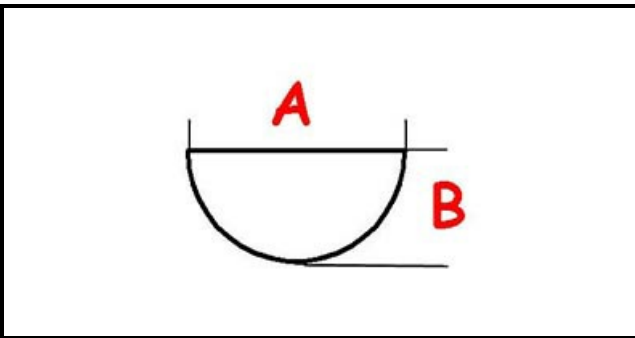

3108526

MANOPOLA ROSSA VERNICIATA 8X6,5

Data: 18-04-2025

ORIGINAL
OSP
SPARE PARTS

Dati tecnici

LUNGHEZZA MM	A=8mm
LARGHEZZA MM	B=6,5mm
DIAMETRO ESTERNO mm	Ø=72mm
SEDE PER ALBERO A MEZZALUNA	MEZZALUNA/HALF-MOON