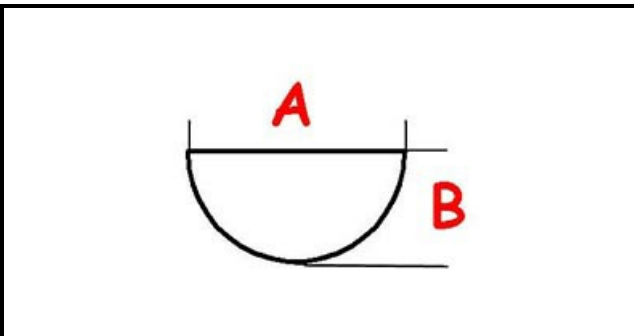

3108526

MANOPOLA ROSSA VERNICIATA 8X6,5

Data: 23-02-2025

ORIGINAL
OSP
SPARE PARTS**Dati tecnici**

LUNGHEZZA MM	A=8mm
LARGHEZZA MM	B=6,5mm
DIAMETRO ESTERNO mm	Ø=72mm
SEDE PER ALBERO A MEZZALUNA	MEZZALUNA/HALF-MOON