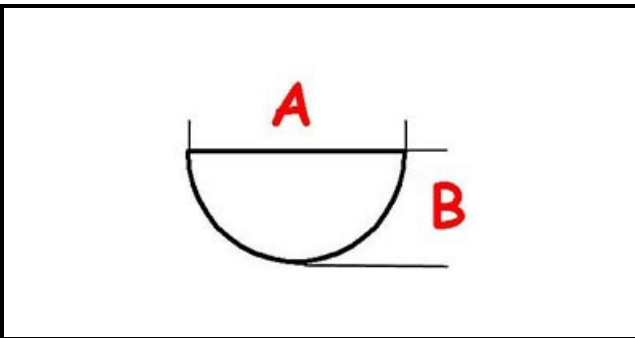

3108528

MANOPOLA PA66 180° PERNO 8X6,5

Data: 22-12-2024

ORIGINAL
OSP
SPARE PARTS**Dati tecnici**

LUNGHEZZA MM	A=8mm
LARGHEZZA MM	B=6mm
DIAMETRO ESTERNO mm	Ø=69mm
SEDE PER ALBERO A MEZZALUNA	MEZZALUNA/HALF-MOON