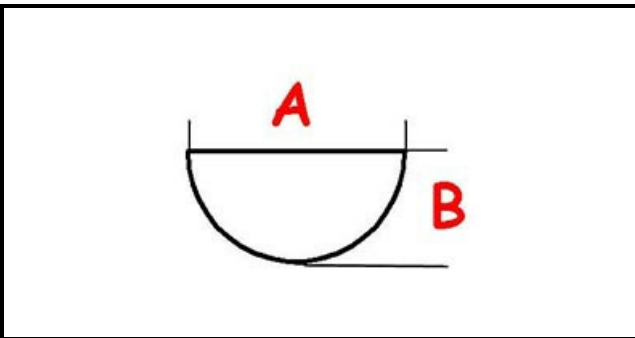

3108528

**MANOPOLA PA66 180° PERNO 8X6,5**

Data: 22-01-2025

ORIGINAL  
**OSP**  
SPARE PARTS**Dati tecnici**

LUNGHEZZA MM	A=8mm
LARGHEZZA MM	B=6mm
DIAMETRO ESTERNO mm	Ø=69mm
SEDE PER ALBERO A MEZZALUNA	MEZZALUNA/HALF-MOON