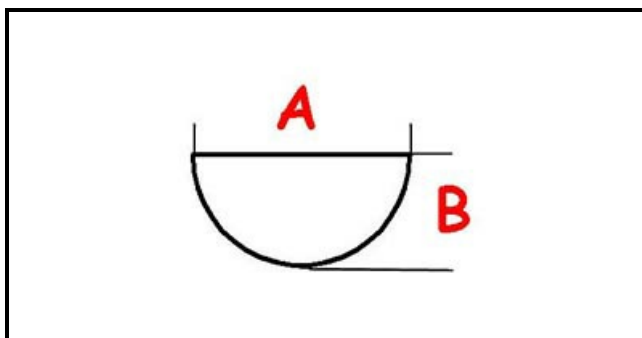

3108541

MANOPOLA

Data: 16-04-2025

ORIGINAL
OSP
SPARE PARTS

Dati tecnici

LUNGHEZZA MM	A=6mm
LARGHEZZA MM	B=5mm
DIAMETRO ESTERNO mm	Ø=49mm
SEDE PER ALBERO A MEZZALUNA	MEZZALUNA/HALF-MOON

Codici produttore

GARBIN INDUSTRIES SRL