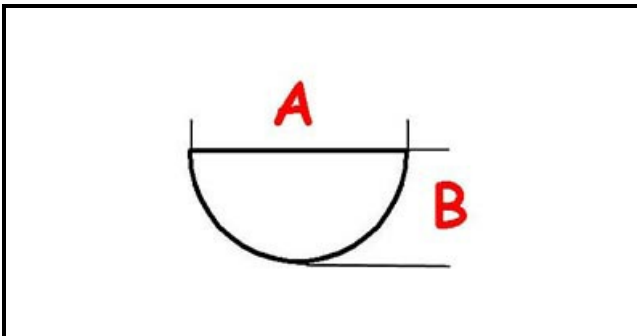

3108547

MANOPOLA x4146077

Data: 06-04-2025

ORIGINAL
OSP
SPARE PARTS

Dati tecnici

LUNGHEZZA MM	A=8mm
LARGHEZZA MM	B=6mm
DIAMETRO ESTERNO mm	Ø=60mm
SEDE PER ALBERO A MEZZALUNA	MEZZALUNA/HALF-MOON
TEMPERATURA MASSIMA °	T max=270°