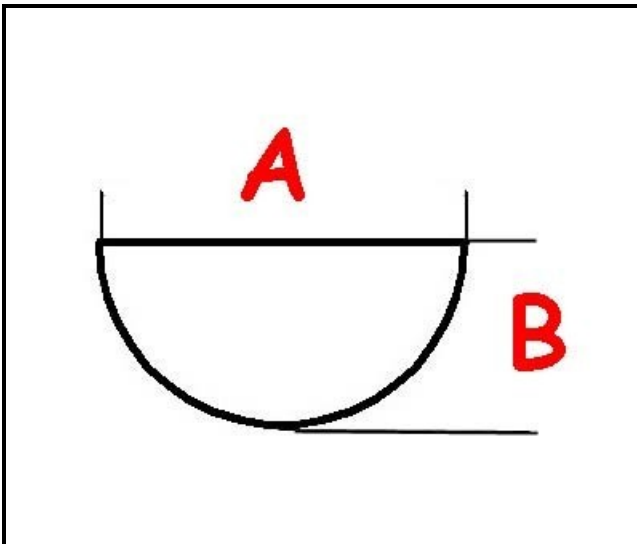

3108556

MANOPOLA FUOCHI OFFCAR

Data: 23-12-2024

**Dati tecnici**

LUNGHEZZA MM	A=10mm
LARGHEZZA MM	B=8mm
DIAMETRO ESTERNO mm	Ø=70mm
SEDE PER ALBERO A MEZZALUNA	MEZZALUNA/HALF-MOON

Codici produttore

OFFCAR THE GREAT COOKING S.R.L.