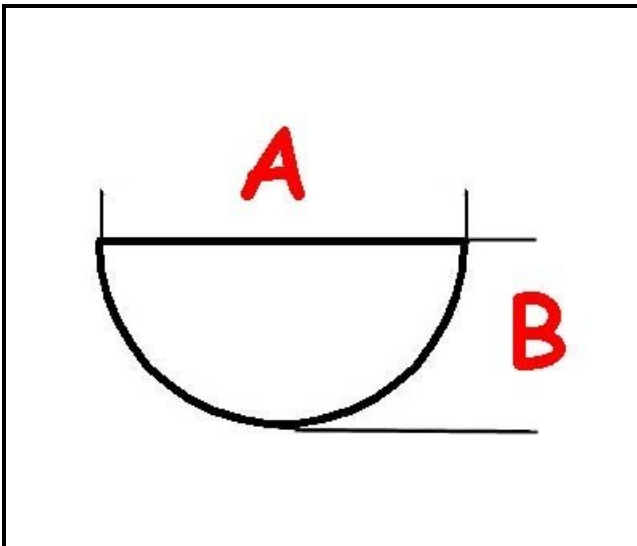

3108556

MANOPOLA FUOCHI OFFCAR

Data: 10-04-2025

Dati tecnici

LUNGHEZZA MM	A=10mm
LARGHEZZA MM	B=8mm
DIAMETRO ESTERNO mm	Ø=70mm
SEDE PER ALBERO A MEZZALUNA	MEZZALUNA/HALF-MOON

Codici produttore

OFFCAR THE GREAT COOKING S.R.L.