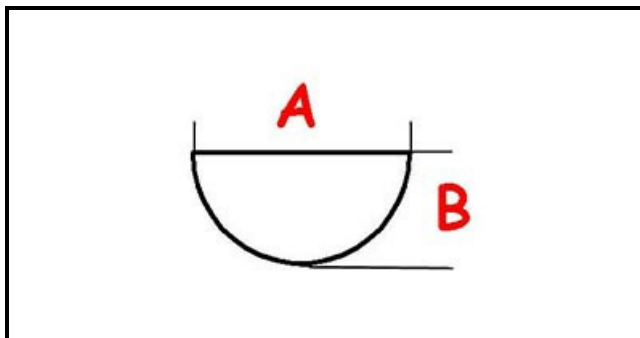

3108558

MANOPOLA COMMUTATORE FORNETTO

Data: 09-04-2025

ORIGINAL
OSP
SPARE PARTS

Dati tecnici

LUNGHEZZA MM	A=6mm
LARGHEZZA MM	B=5mm
DIAMETRO ESTERNO mm	Ø=44mm
SEDE PER ALBERO A MEZZALUNA	MEZZALUNA/HALF-MOON