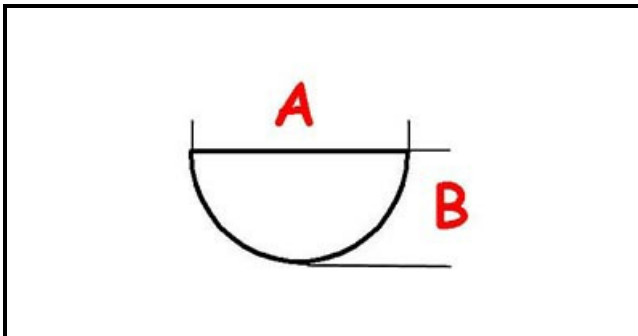

3108558

MANOPOLA COMMUTATORE FORNETTO

Data: 15-11-2024

ORIGINAL
OSP
SPARE PARTS

Dati tecnici

LUNGHEZZA MM	A=6mm
LARGHEZZA MM	B=5mm
DIAMETRO ESTERNO mm	Ø=44mm
SEDE PER ALBERO A MEZZALUNA	MEZZALUNA/HALF-MOON