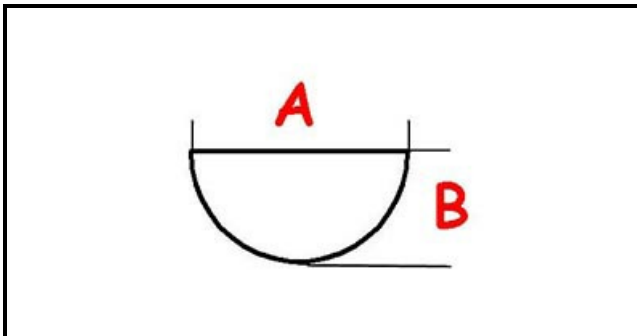

3108558

MANOPOLA COMMUTATORE FORNETTO

Data: 23-02-2025

ORIGINAL
OSP
SPARE PARTS

Dati tecnici

LUNGHEZZA MM	A=6mm
LARGHEZZA MM	B=5mm
DIAMETRO ESTERNO mm	Ø=44mm
SEDE PER ALBERO A MEZZALUNA	MEZZALUNA/HALF-MOON