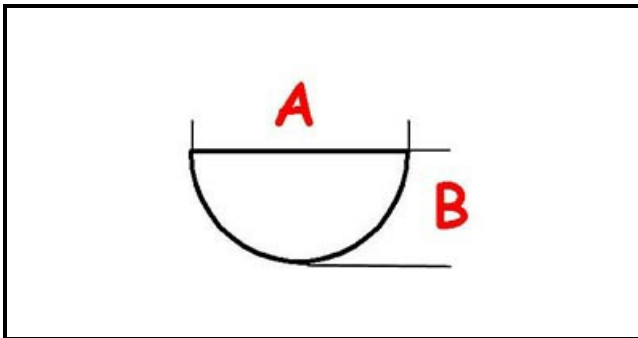

3108569

MANOPOLA ELETTRICA TERMOSTATO 100-180° GICO

Data: 23-12-2024

ORIGINAL
OSP
SPARE PARTS

Dati tecnici

LUNGHEZZA MM	A=6mm
LARGHEZZA MM	B=5mm
DIAMETRO ESTERNO mm	Ø=59mm
SEDE PER ALBERO A MEZZALUNA	MEZZALUNA/HALF-MOON
TEMPERATURA MASSIMA °	T max=180°