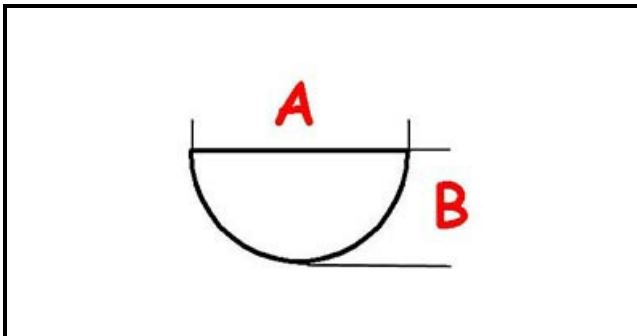

3108570

MANOPOLA GAS PERNO §8 FA

Data: 09-04-2025

ORIGINAL
OSP
SPARE PARTS

Dati tecnici

LUNGHEZZA MM	A=8mm
LARGHEZZA MM	B=6mm
DIAMETRO ESTERNO mm	Ø=71mm
SEDE PER ALBERO A MEZZALUNA	MEZZALUNA/HALF-MOON

Codici produttore