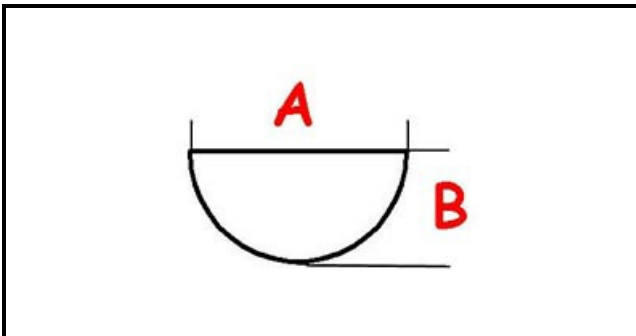

3108570

MANOPOLA GAS PERNO §8 FA

Data: 22-01-2025

ORIGINAL
OSP
SPARE PARTS**Dati tecnici**

LUNGHEZZA MM	A=8mm
LARGHEZZA MM	B=6mm
DIAMETRO ESTERNO mm	Ø=71mm
SEDE PER ALBERO A MEZZALUNA	MEZZALUNA/HALF-MOON

Codici produttore