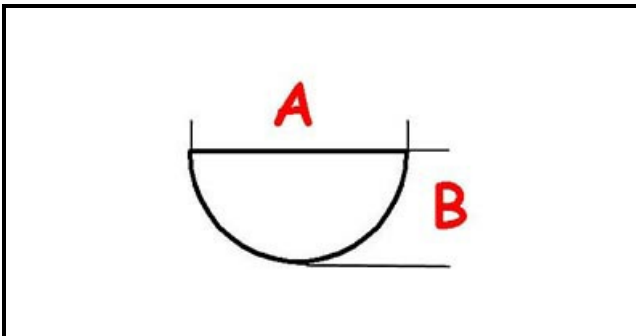

3108570

MANOPOLA GAS PERNO §8 FA

Data: 15-11-2024

ORIGINAL
OSP
SPARE PARTS**Dati tecnici**

LUNGHEZZA MM	A=8mm
LARGHEZZA MM	B=6mm
DIAMETRO ESTERNO mm	Ø=71mm
SEDE PER ALBERO A MEZZALUNA	MEZZALUNA/HALF-MOON

Codici produttore