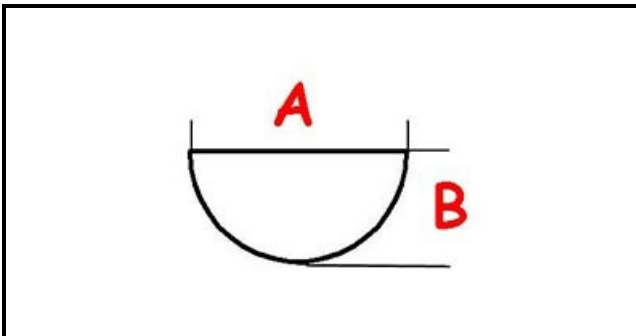

3108570

MANOPOLA GAS PERNO §8 FA

Data: 23-12-2024

ORIGINAL
OSP
SPARE PARTS**Dati tecnici**

LUNGHEZZA MM	A=8mm
LARGHEZZA MM	B=6mm
DIAMETRO ESTERNO mm	Ø=71mm
SEDE PER ALBERO A MEZZALUNA	MEZZALUNA/HALF-MOON

Codici produttore