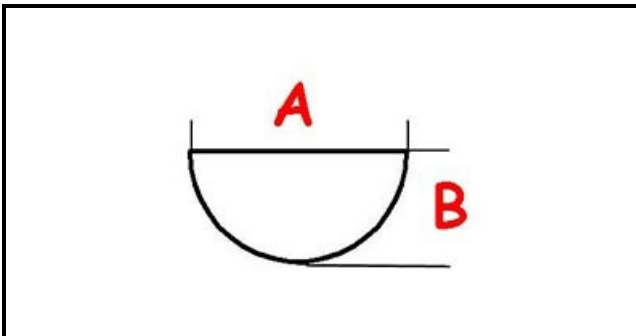

3108570

MANOPOLA GAS PERNO §8 FA

Data: 23-02-2025

ORIGINAL
OSP
SPARE PARTS**Dati tecnici**

LUNGHEZZA MM	A=8mm
LARGHEZZA MM	B=6mm
DIAMETRO ESTERNO mm	Ø=71mm
SEDE PER ALBERO A MEZZALUNA	MEZZALUNA/HALF-MOON

Codici produttore