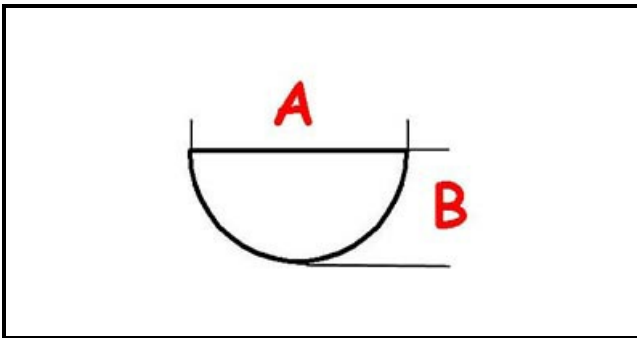

3108575

KIT MANOPOLA 1-6 + MOLLA

Data: 09-04-2025

ORIGINAL
OSP
SPARE PARTS

Dati tecnici

LUNGHEZZA MM	A=8mm
LARGHEZZA MM	B=6,5mm
DIAMETRO ESTERNO mm	Ø=77mm
NUMERO POSIZIONI	1-6
SEDE PER ALBERO A MEZZALUNA	MEZZALUNA/HALF-MOON