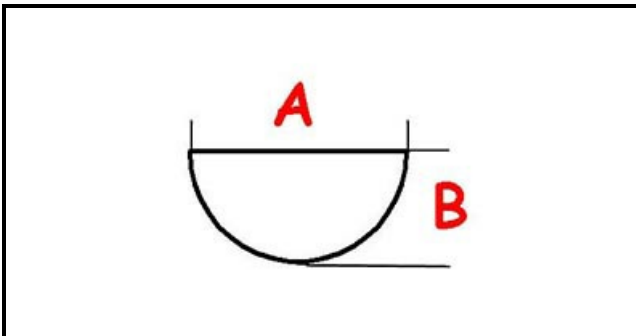

3108575

KIT MANOPOLA 1-6 + MOLLA

Data: 23-12-2024

ORIGINAL
OSP
SPARE PARTS**Dati tecnici**

LUNGHEZZA MM	A=8mm
LARGHEZZA MM	B=6,5mm
DIAMETRO ESTERNO mm	Ø=77mm
NUMERO POSIZIONI	1-6
SEDE PER ALBERO A MEZZALUNA	MEZZALUNA/HALF-MOON