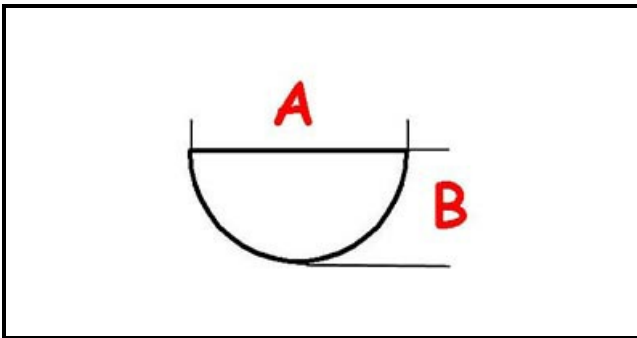

3108578

"MANOPOLA CON ADATTATORE; DIA.6; KIT"

Data: 09-04-2025

ORIGINAL
OSP
SPARE PARTS

Dati tecnici

LUNGHEZZA MM	A=10mm Manopola
LARGHEZZA MM	B=8mm Manopola
DIAMETRO ESTERNO mm	Ø=60mm
SEDE PER ALBERO A MEZZALUNA	MEZZALUNA/HALF-MOON
LARGHEZZA MM	B=5mm Adattatore
LUNGHEZZA MM	A=6mm Adattatore