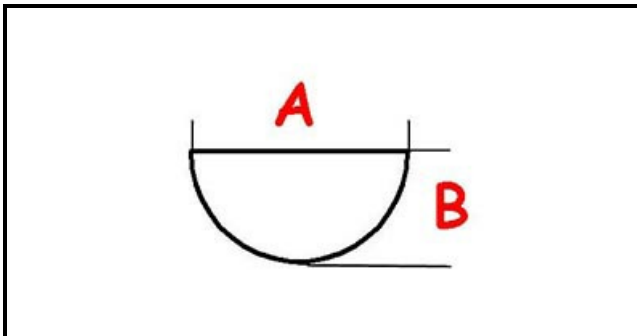

3108578

**"MANOPOLA CON ADATTATORE; DIA.6; KIT"**

Data: 22-11-2024

ORIGINAL  
**OSP**  
SPARE PARTS**Dati tecnici**

LUNGHEZZA MM	A=10mm Manopola
LARGHEZZA MM	B=8mm Manopola
DIAMETRO ESTERNO mm	Ø=60mm
SEDE PER ALBERO A MEZZALUNA	MEZZALUNA/HALF-MOON
LARGHEZZA MM	B=5mm Adattatore
LUNGHEZZA MM	A=6mm Adattatore