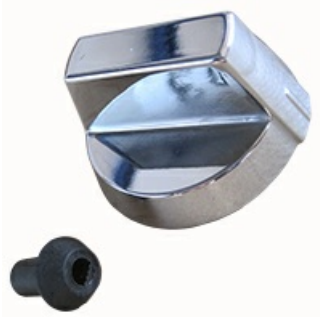

3108578

"MANOPOLA CON ADATTATORE; DIA.6; KIT"

Data: 09-04-2025

ORIGINAL
OSP
SPARE PARTS

Dati tecnici

LUNGHEZZA MM	A=10mm Manopola
LARGHEZZA MM	B=8mm Manopola
DIAMETRO ESTERNO mm	Ø=60mm
SEDE PER ALBERO A MEZZALUNA	MEZZALUNA/HALF-MOON
LARGHEZZA MM	B=5mm Adattatore
LUNGHEZZA MM	A=6mm Adattatore