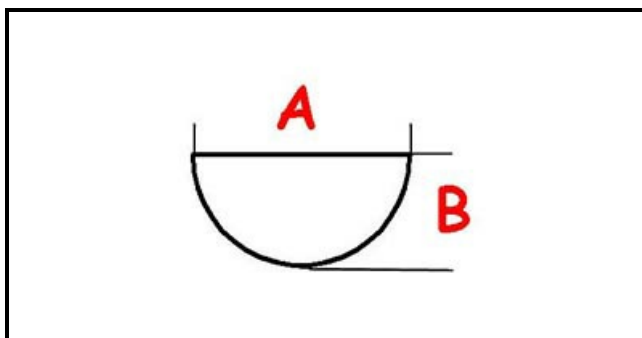

3108587

MANOPOLA COMMUTATORE D40mm 5X6mm

Data: 09-04-2025

ORIGINAL
OSP
SPARE PARTS

Dati tecnici

LUNGHEZZA MM	A=6mm
LARGHEZZA MM	B=5mm
DIAMETRO ESTERNO mm	Ø=40mm
SEDE PER ALBERO A MEZZALUNA	MEZZALUNA/HALF-MOON