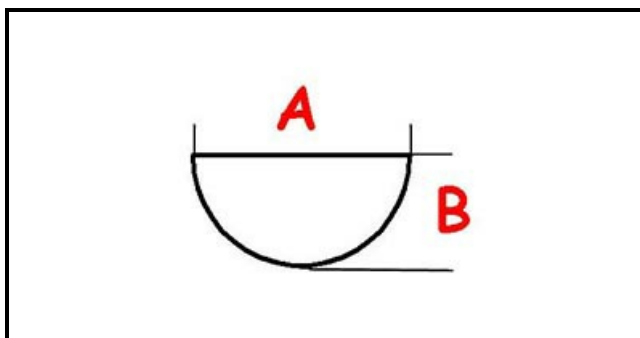

3108587

**MANOPOLA COMMUTATORE D40mm 5X6mm**

Data: 22-01-2025

ORIGINAL  
**OSP**  
SPARE PARTS**Dati tecnici**

LUNGHEZZA MM	A=6mm
LARGHEZZA MM	B=5mm
DIAMETRO ESTERNO mm	Ø=40mm
SEDE PER ALBERO A MEZZALUNA	MEZZALUNA/HALF-MOON