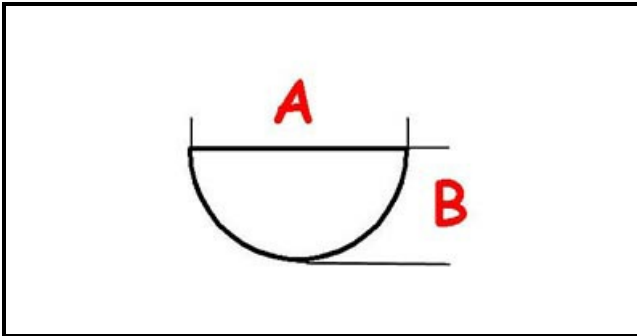

3108605

MANOPOLA ACQUA CALDA

Data: 06-04-2025

ORIGINAL
OSP
SPARE PARTS

Dati tecnici

LUNGHEZZA MM	A=10mm
LARGHEZZA MM	B=8mm
DIAMETRO ESTERNO mm	Ø=67mm
SEDE PER ALBERO A MEZZALUNA	MEZZALUNA/HALF-MOON

Codici produttore