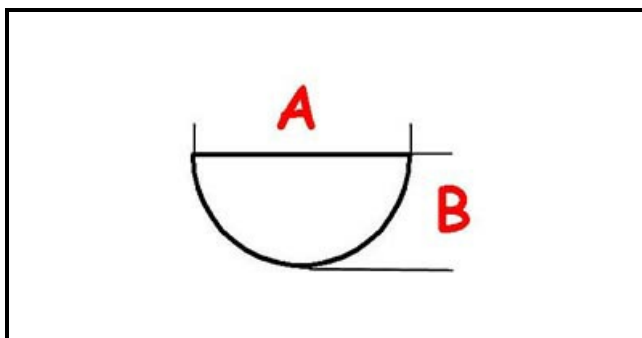

### Dati tecnici

LUNGHEZZA MM	A=8mm
LARGHEZZA MM	B=6,5mm
DIAMETRO ESTERNO mm	Ø=77mm
SEDE PER ALBERO A MEZZALUNA	MEZZALUNA/HALF-MOON