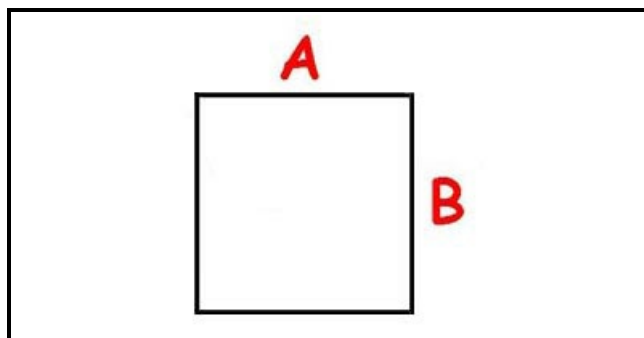

### Dati tecnici

LUNGHEZZA MM	A=5mm
LARGHEZZA MM	B=5mm
DIAMETRO ESTERNO mm	Ø=34mm
SEDE PER ALBERO QUADRO	QUADRO/SQUARE