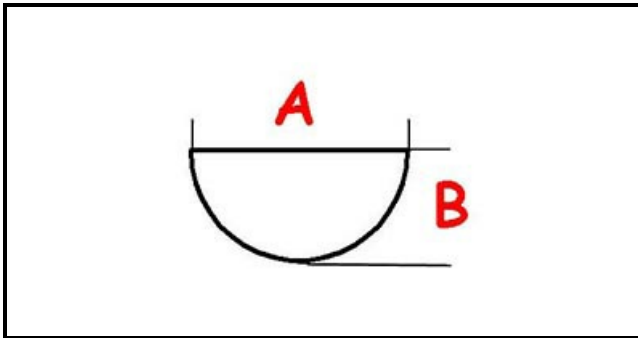

3108650

MANOPOLA TERMOSTATO 60-200°C

Data: 09-04-2025

Dati tecnici

LUNGHEZZA MM	A=6mm
LARGHEZZA MM	B=5mm
DIAMETRO ESTERNO mm	Ø=45mm
SEDE PER ALBERO A MEZZALUNA	MEZZALUNA/HALF-MOON
TEMPERATURA MASSIMA °	T max=200°