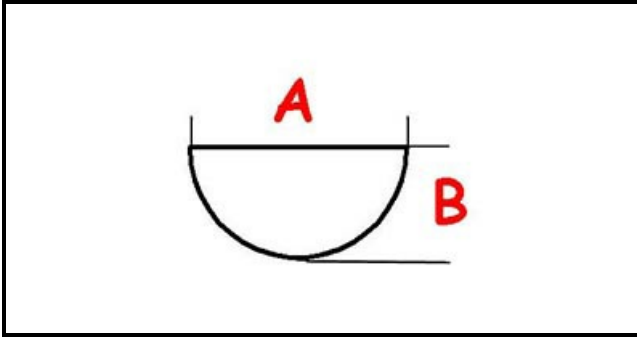

## MANOPOLA TERMOSTATO 60-200°C

Data: 15-11-2024

**Dati tecnici**

LUNGHEZZA MM	A=6mm
LARGHEZZA MM	B=5mm
DIAMETRO ESTERNO mm	Ø=45mm
SEDE PER ALBERO A MEZZALUNA	MEZZALUNA/HALF-MOON
TEMPERATURA MASSIMA °	T max=200°