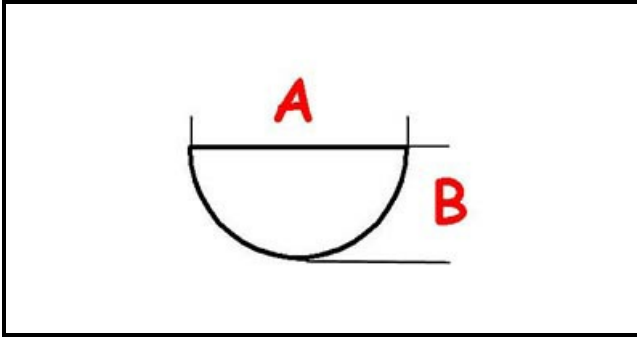

3108650

MANOPOLA TERMOSTATO 60-200°C

Data: 22-12-2024

Dati tecnici

| | |
|-----------------------------|---------------------|
| LUNGHEZZA MM | A=6mm |
| LARGHEZZA MM | B=5mm |
| DIAMETRO ESTERNO mm | Ø=45mm |
| SEDE PER ALBERO A MEZZALUNA | MEZZALUNA/HALF-MOON |
| TEMPERATURA MASSIMA ° | T max=200° |