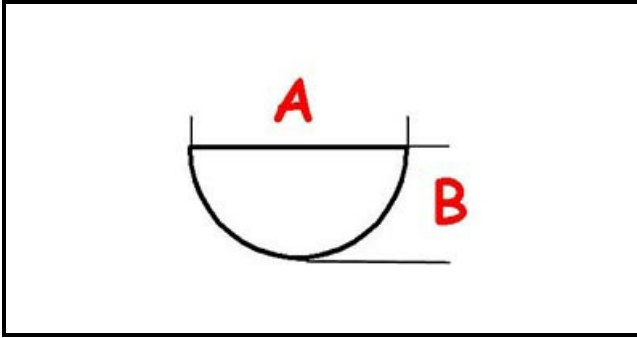

## MANOPOLA TERMOSTATO 60-200°C

Data: 23-02-2025

**Dati tecnici**

LUNGHEZZA MM	A=6mm
LARGHEZZA MM	B=5mm
DIAMETRO ESTERNO mm	Ø=45mm
SEDE PER ALBERO A MEZZALUNA	MEZZALUNA/HALF-MOON
TEMPERATURA MASSIMA °	T max=200°