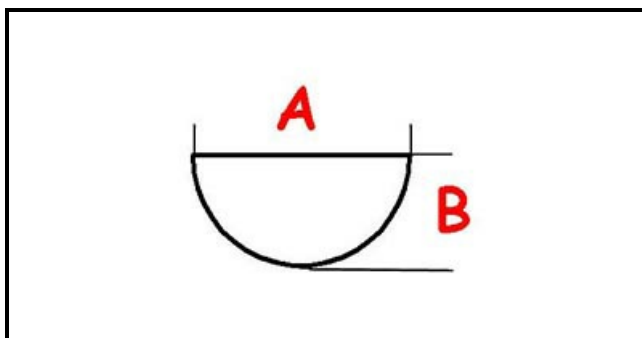

3108651

**MANOPOLA TERMOSTATO 50-300°C**

Data: 22-01-2025

ORIGINAL  
**OSP**  
SPARE PARTS**Dati tecnici**

LUNGHEZZA MM	A=6mm
LARGHEZZA MM	B=5mm
DIAMETRO ESTERNO mm	Ø=50mm
SEDE PER ALBERO A MEZZALUNA	MEZZALUNA/HALF-MOON
TEMPERATURA MASSIMA °	T max=300°