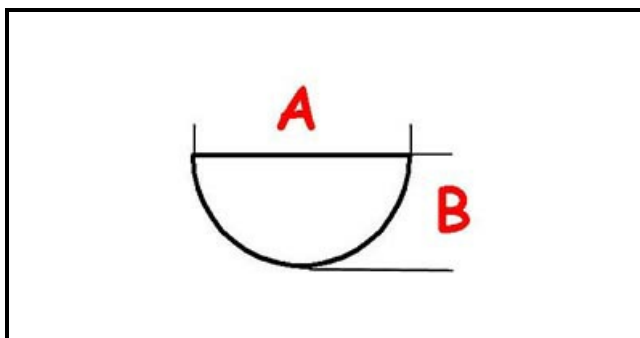

3108651

MANOPOLA TERMOSTATO 50-300°C

Data: 23-02-2025

ORIGINAL
OSP
SPARE PARTS**Dati tecnici**

LUNGHEZZA MM	A=6mm
LARGHEZZA MM	B=5mm
DIAMETRO ESTERNO mm	Ø=50mm
SEDE PER ALBERO A MEZZALUNA	MEZZALUNA/HALF-MOON
TEMPERATURA MASSIMA °	T max=300°