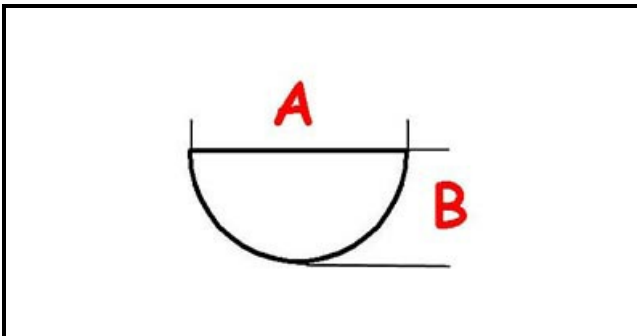

3108654

MANOPOLA PER RUBINETTO CROMATA

Data: 06-04-2025

ORIGINAL
OSP
SPARE PARTS

Dati tecnici

LUNGHEZZA MM	A=8mm
LARGHEZZA MM	B=6mm
DIAMETRO ESTERNO mm	Ø=47mm
SEDE PER ALBERO A MEZZALUNA	MEZZALUNA/HALF-MOON
TAPPO	3108653
TAPPO	4116659