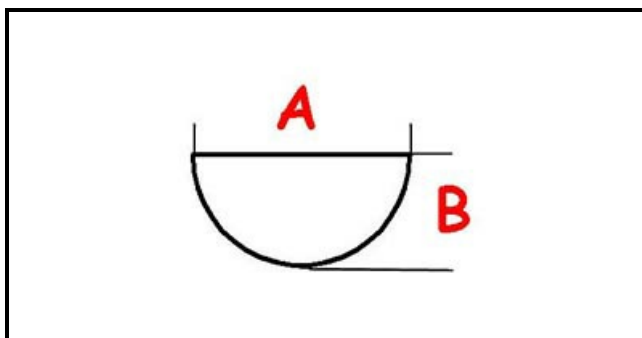

# MANOPOLA TERMOSTATO FRIGGITRICE 180°C

Data: 03-04-2025

ORIGINAL  
**OSP**  
SPARE PARTS

## Dati tecnici

LUNGHEZZA MM	A=6mm
LARGHEZZA MM	B=5mm
DIAMETRO ESTERNO mm	Ø=42mm
SEDE PER ALBERO A MEZZALUNA	MEZZALUNA/HALF-MOON
TEMPERATURA MASSIMA °	T max=180°