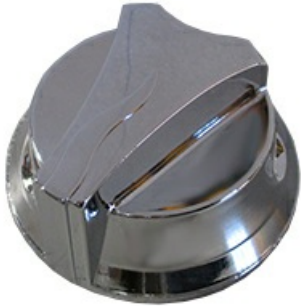

3108665

CORPO MANOP.R.V.21S CROM

Data: 23-02-2025

ORIGINAL
OSP
SPARE PARTS**Dati tecnici**

LUNGHEZZA MM	A=8mm
LARGHEZZA MM	B=6mm
DIAMETRO ESTERNO mm	Ø=72mm
SEDE PER ALBERO A MEZZALUNA	MEZZALUNA/HALF-MOON

Codici produttore