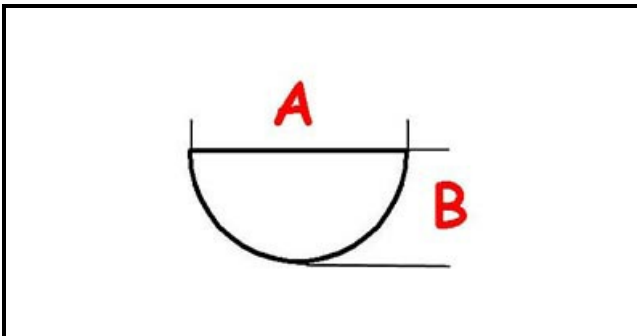

## Dati tecnici

LUNGHEZZA MM	A=8mm
LARGHEZZA MM	B=6mm
DIAMETRO ESTERNO mm	Ø=72mm
SEDE PER ALBERO A MEZZALUNA	MEZZALUNA/HALF-MOON