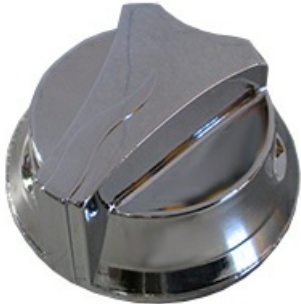

3108665

**CORPO MANOP.R.V.21S CROM**

Data: 15-11-2024

ORIGINAL  
**OSP**  
SPARE PARTS**Dati tecnici**

LUNGHEZZA MM	A=8mm
LARGHEZZA MM	B=6mm
DIAMETRO ESTERNO mm	Ø=72mm
SEDE PER ALBERO A MEZZALUNA	MEZZALUNA/HALF-MOON