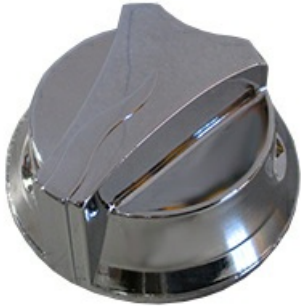

# CORPO MANOP.R.V.21S CROM

Data: 11-04-2025

ORIGINAL  
**OSP**  
SPARE PARTS

## Dati tecnici

LUNGHEZZA MM	A=8mm
LARGHEZZA MM	B=6mm
DIAMETRO ESTERNO mm	Ø=72mm
SEDE PER ALBERO A MEZZALUNA	MEZZALUNA/HALF-MOON