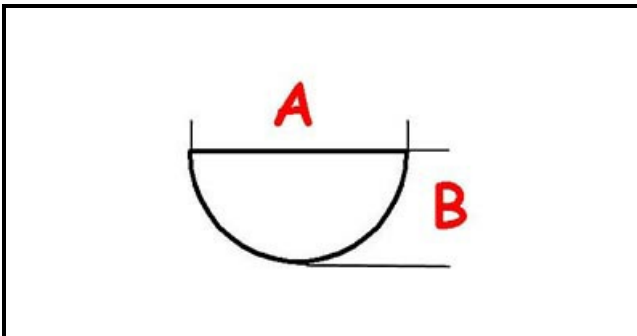

3108665

**CORPO MANOP.R.V.21S CROM**

Data: 15-11-2024

ORIGINAL  
**OSP**  
SPARE PARTS**Dati tecnici**

LUNGHEZZA MM	A=8mm
LARGHEZZA MM	B=6mm
DIAMETRO ESTERNO mm	Ø=72mm
SEDE PER ALBERO A MEZZALUNA	MEZZALUNA/HALF-MOON