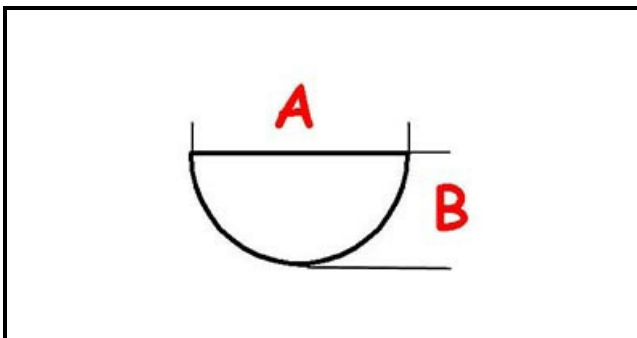

3108672

MANOPOLA

Data: 22-01-2025

ORIGINAL
OSP
SPARE PARTS**Dati tecnici**

LUNGHEZZA MM	A=8mm
LARGHEZZA MM	B=6mm
DIAMETRO ESTERNO mm	Ø=55mm
SEDE PER ALBERO A MEZZALUNA	MEZZALUNA/HALF-MOON
TEMPERATURA MASSIMA °	T max=330°