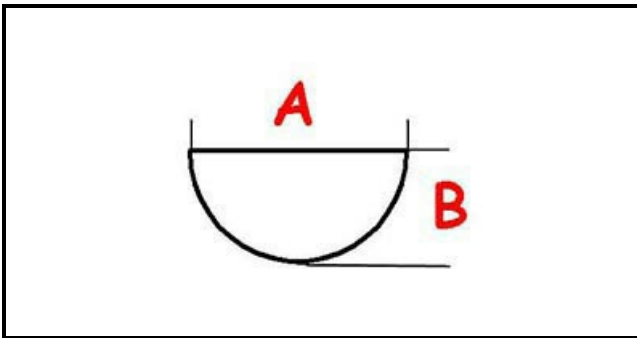

3108689

MANOPOLA EL. PERNO §6 INDUZ.

Data: 06-04-2025

ORIGINAL
OSP
SPARE PARTS

Dati tecnici

LUNGHEZZA MM	A=6mm
LARGHEZZA MM	B=5mm
DIAMETRO ESTERNO mm	Ø=71mm
NUMERO POSIZIONI	0-10
SEDE PER ALBERO A MEZZALUNA	MEZZALUNA/HALF-MOON