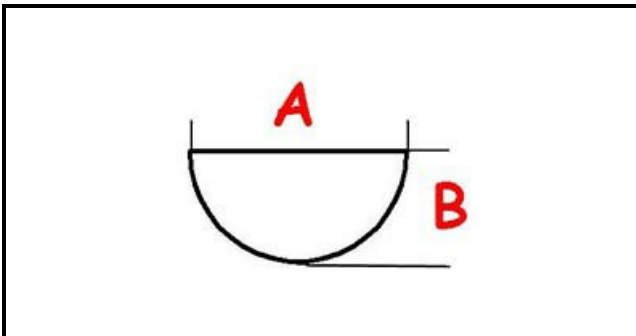

3108694

MANOPOLA EL.TERMOSTATO 30-300°C VER.STYLE

Data: 22-01-2025

ORIGINAL
OSP
SPARE PARTS**Dati tecnici**

LUNGHEZZA MM	A=6mm
LARGHEZZA MM	B=5mm
DIAMETRO ESTERNO mm	Ø=71mm
SEDE PER ALBERO A MEZZALUNA	MEZZALUNA/HALF-MOON
TEMPERATURA MASSIMA °	T max=300°