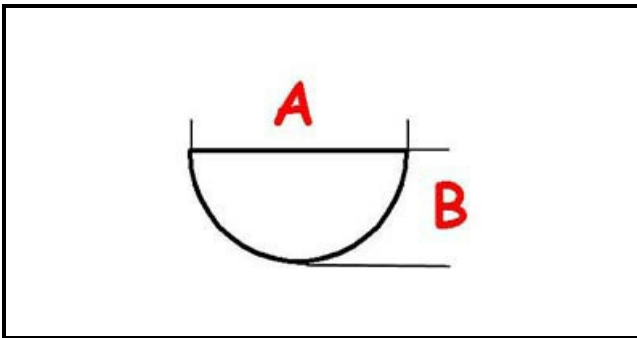

3108694

MANOPOLA EL.TERMOSTATO 30-300°C VER.STYLE

Data: 06-04-2025

ORIGINAL
OSP
SPARE PARTS

Dati tecnici

LUNGHEZZA MM	A=6mm
LARGHEZZA MM	B=5mm
DIAMETRO ESTERNO mm	Ø=71mm
SEDE PER ALBERO A MEZZALUNA	MEZZALUNA/HALF-MOON
TEMPERATURA MASSIMA °	T max=300°