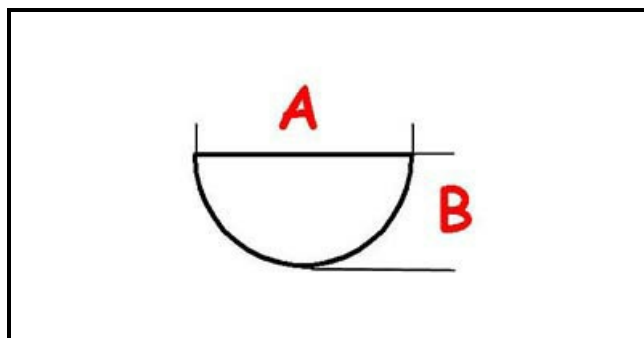

## Dati tecnici

LUNGHEZZA MM	A=6mm
LARGHEZZA MM	B=5mm
DIAMETRO ESTERNO mm	Ø=71mm
SEDE PER ALBERO A MEZZALUNA	MEZZALUNA/HALF-MOON