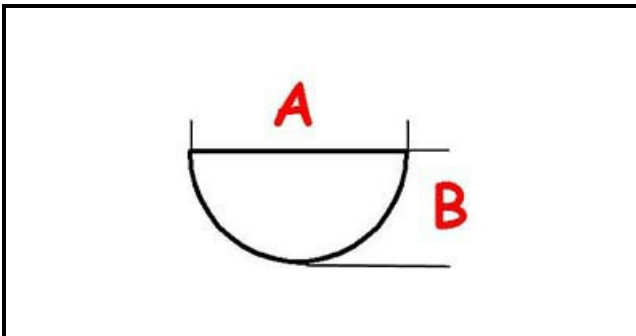

3108695

MANOPOLA EL.INTERRUTTORE 2-POS.VER.STYLE

Data: 15-11-2024

ORIGINAL
OSP
SPARE PARTS**Dati tecnici**

LUNGHEZZA MM	A=6mm
LARGHEZZA MM	B=5mm
DIAMETRO ESTERNO mm	Ø=71mm
SEDE PER ALBERO A MEZZALUNA	MEZZALUNA/HALF-MOON