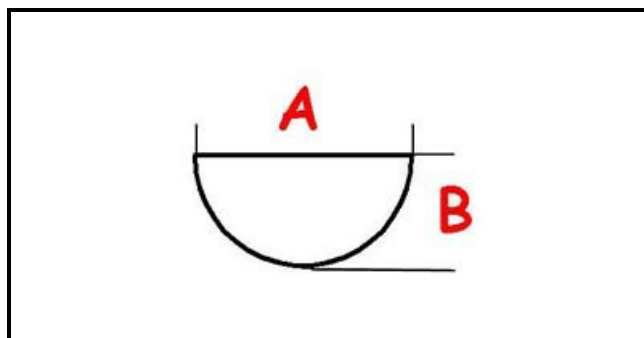

## Dati tecnici

LUNGHEZZA MM	A=8mm
LARGHEZZA MM	B=6,5mm
DIAMETRO ESTERNO mm	Ø=60mm
NUMERO POSIZIONI	1-7
SEDE PER ALBERO A MEZZALUNA	MEZZALUNA/HALF-MOON