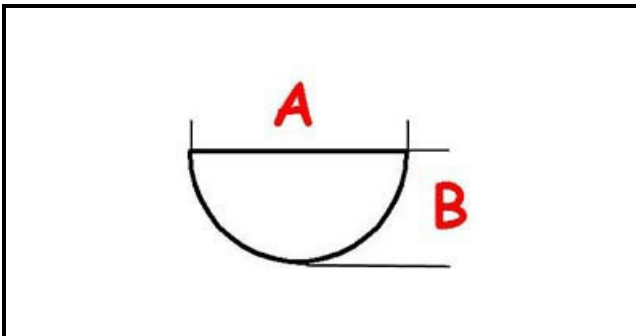

3108701

MANOPOLA ENCODER

Data: 15-11-2024

ORIGINAL
OSP
SPARE PARTS**Dati tecnici**

LUNGHEZZA MM	A=6mm
LARGHEZZA MM	B=5mm
DIAMETRO ESTERNO mm	Ø=40mm
SEDE PER ALBERO A MEZZALUNA	MEZZALUNA/HALF-MOON

Codici produttore