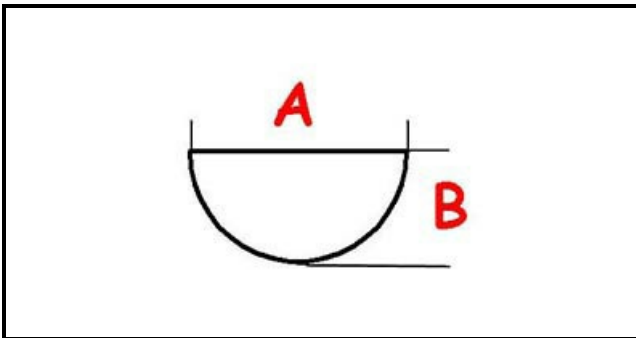

3108701

MANOPOLA ENCODER

Data: 22-12-2024

ORIGINAL
OSP
SPARE PARTS**Dati tecnici**

LUNGHEZZA MM	A=6mm
LARGHEZZA MM	B=5mm
DIAMETRO ESTERNO mm	Ø=40mm
SEDE PER ALBERO A MEZZALUNA	MEZZALUNA/HALF-MOON

Codici produttore