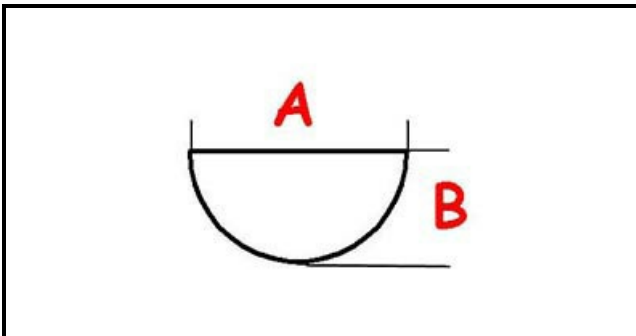

## Dati tecnici

LUNGHEZZA MM	A=6mm
LARGHEZZA MM	B=4mm
DIAMETRO ESTERNO mm	Ø=48mm
NUMERO POSIZIONI	0-1
SEDE PER ALBERO A MEZZALUNA	MEZZALUNA/HALF-MOON