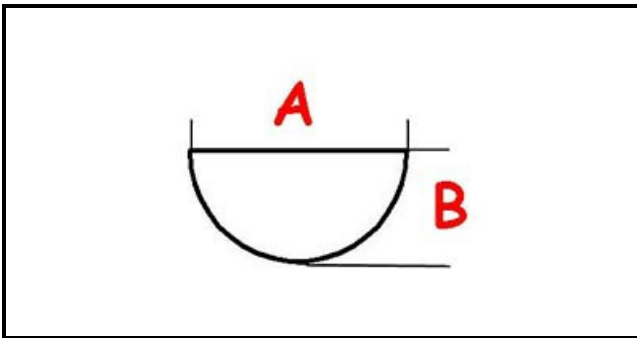

3108704

MANOP.Ø77 4P. Ø08X6,5 NERO

Data: 08-04-2025

ORIGINAL
OSP
SPARE PARTS

Dati tecnici

LUNGHEZZA MM	A=8mm
LARGHEZZA MM	B=6mm
DIAMETRO ESTERNO mm	Ø=77mm
SEDE PER ALBERO A MEZZALUNA	MEZZALUNA/HALF-MOON
SERIGRAFIA	3108705