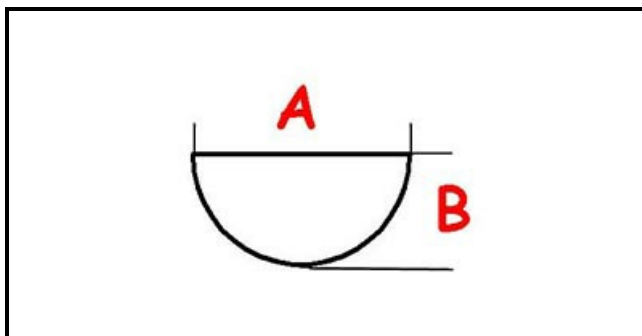

3108715

MANOPOLA PA66 PERNO 6x4.6 DISTANZIALE (Modelli dal 04/2010)

Data: 06-04-2025

ORIGINAL
OSP
SPARE PARTS

Dati tecnici

LUNGHEZZA MM	A=6mm
LARGHEZZA MM	B=5mm
DIAMETRO ESTERNO mm	Ø=68mm
SEDE PER ALBERO A MEZZALUNA	MEZZALUNA/HALF-MOON