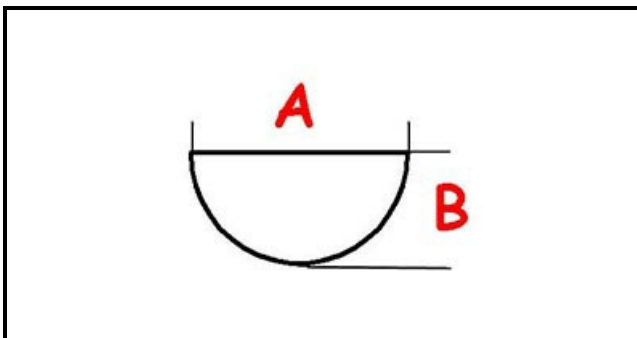

3108716

MANOPOLA

Data: 06-04-2025

ORIGINAL
OSP
SPARE PARTS

Dati tecnici

LUNGHEZZA MM	A=6mm
LARGHEZZA MM	B=4,5mm
DIAMETRO ESTERNO mm	Ø=60mm
SEDE PER ALBERO A MEZZALUNA	MEZZALUNA/HALF-MOON

Codici produttore

ELECTROLUX PROFESSIONAL S.P.A.