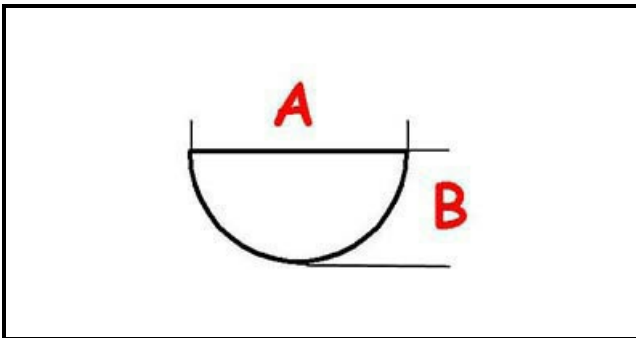

3108719

MANOPOLA

Data: 22-12-2024

ORIGINAL
OSP
SPARE PARTS**Dati tecnici**

LUNGHEZZA MM	A=6mm
LARGHEZZA MM	B=5mm
ALTEZZA MM	H=8,5mm
DIAMETRO ESTERNO mm	Ø=60mm
SEDE PER ALBERO A MEZZALUNA	MEZZALUNA/HALF-MOON