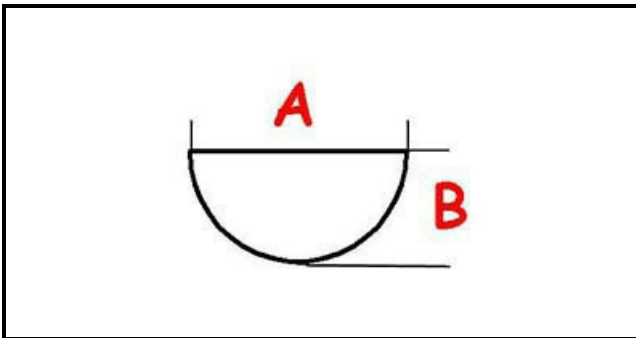

3108719

MANOPOLA

Data: 22-01-2025

ORIGINAL
OSP
SPARE PARTS**Dati tecnici**

LUNGHEZZA MM	A=6mm
LARGHEZZA MM	B=5mm
ALTEZZA MM	H=8,5mm
DIAMETRO ESTERNO mm	Ø=60mm
SEDE PER ALBERO A MEZZALUNA	MEZZALUNA/HALF-MOON