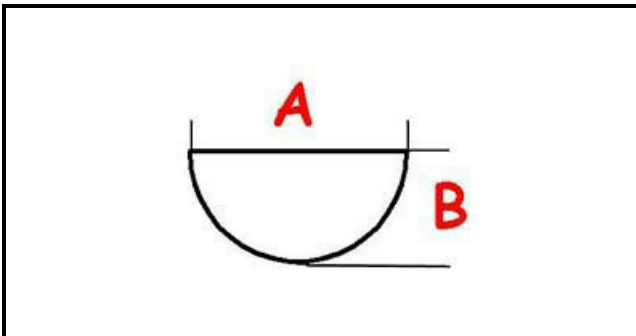

3108719

**MANOPOLA**

Data: 22-11-2024

ORIGINAL  
**OSP**  
SPARE PARTS**Dati tecnici**

LUNGHEZZA MM	A=6mm
LARGHEZZA MM	B=5mm
ALTEZZA MM	H=8,5mm
DIAMETRO ESTERNO mm	Ø=60mm
SEDE PER ALBERO A MEZZALUNA	MEZZALUNA/HALF-MOON