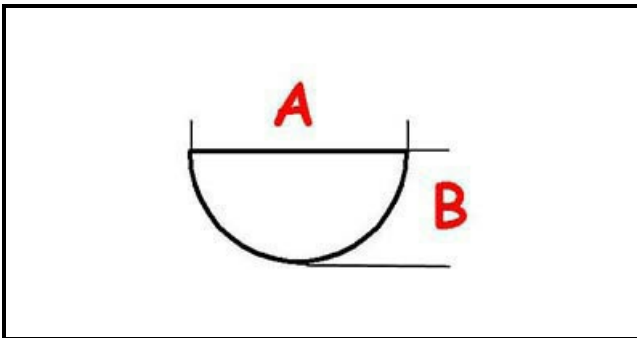

3108719

MANOPOLA

Data: 01-11-2024

ORIGINAL
OSP
SPARE PARTS**Dati tecnici**

LUNGHEZZA MM	A=6mm
LARGHEZZA MM	B=5mm
ALTEZZA MM	H=8,5mm
DIAMETRO ESTERNO mm	Ø=60mm
SEDE PER ALBERO A MEZZALUNA	MEZZALUNA/HALF-MOON