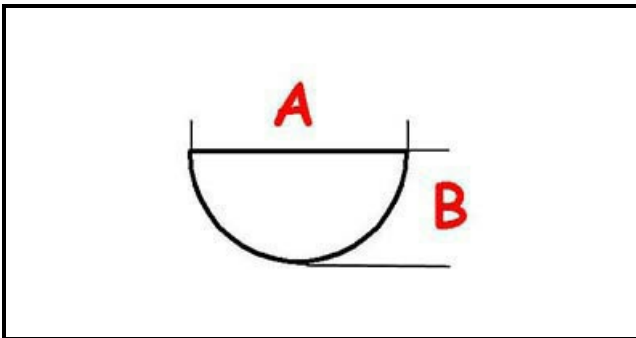

3108719

MANOPOLA

Data: 24-02-2025

ORIGINAL
OSP
SPARE PARTS**Dati tecnici**

LUNGHEZZA MM	A=6mm
LARGHEZZA MM	B=5mm
ALTEZZA MM	H=8,5mm
DIAMETRO ESTERNO mm	Ø=60mm
SEDE PER ALBERO A MEZZALUNA	MEZZALUNA/HALF-MOON