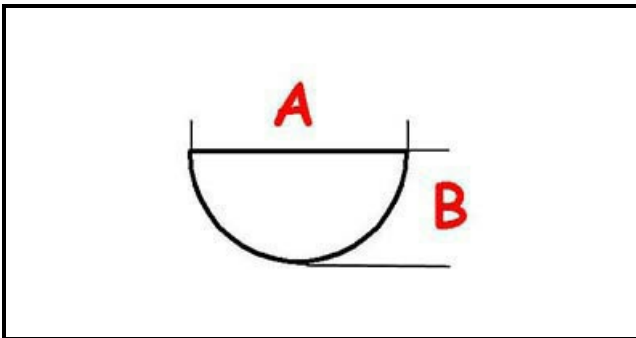

3108720

MANOPOLA

Data: 22-11-2024

**ORIGINAL
OSP
SPARE PARTS****Dati tecnici**

LUNGHEZZA MM	A=6mm
LARGHEZZA MM	B=5mm
ALTEZZA MM	H=8,5mm
DIAMETRO ESTERNO mm	Ø=60mm
SEDE PER ALBERO A MEZZALUNA	MEZZALUNA/HALF-MOON