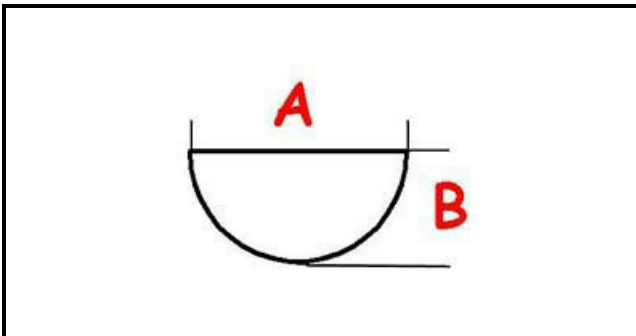

3108720

**MANOPOLA**

Data: 22-12-2024

**ORIGINAL  
OSP  
SPARE PARTS****Dati tecnici**

LUNGHEZZA MM	A=6mm
LARGHEZZA MM	B=5mm
ALTEZZA MM	H=8,5mm
DIAMETRO ESTERNO mm	Ø=60mm
SEDE PER ALBERO A MEZZALUNA	MEZZALUNA/HALF-MOON