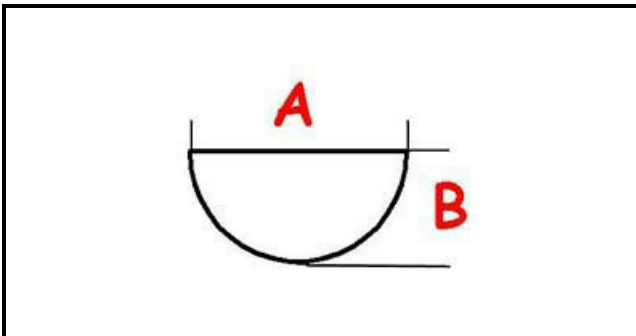

3108720

**MANOPOLA**

Data: 22-01-2025

ORIGINAL  
**OSP**  
SPARE PARTS**Dati tecnici**

LUNGHEZZA MM	A=6mm
LARGHEZZA MM	B=5mm
ALTEZZA MM	H=8,5mm
DIAMETRO ESTERNO mm	Ø=60mm
SEDE PER ALBERO A MEZZALUNA	MEZZALUNA/HALF-MOON