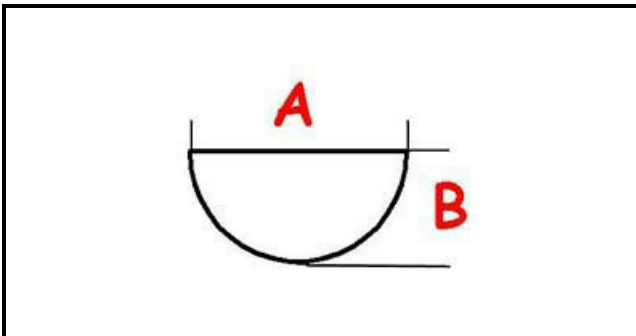

3108720

MANOPOLA

Data: 01-11-2024

ORIGINAL
OSP
SPARE PARTS**Dati tecnici**

LUNGHEZZA MM	A=6mm
LARGHEZZA MM	B=5mm
ALTEZZA MM	H=8,5mm
DIAMETRO ESTERNO mm	Ø=60mm
SEDE PER ALBERO A MEZZALUNA	MEZZALUNA/HALF-MOON