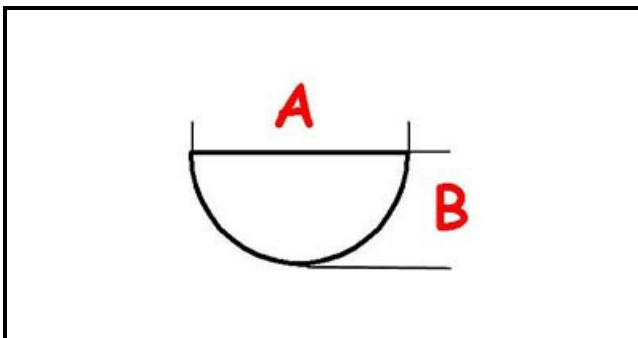

3108735

ASS.MANOPOLA D72 GAS FORNO GRIGIA

Data: 05-04-2025

ORIGINAL
OSP
SPARE PARTS

Dati tecnici

LUNGHEZZA MM	A=8mm
LARGHEZZA MM	B=6mm
DIAMETRO ESTERNO mm	Ø=72mm
SEDE PER ALBERO A MEZZALUNA	MEZZALUNA/HALF-MOON SHAFT
TEMPERATURA MASSIMA °	Tmax=300°C