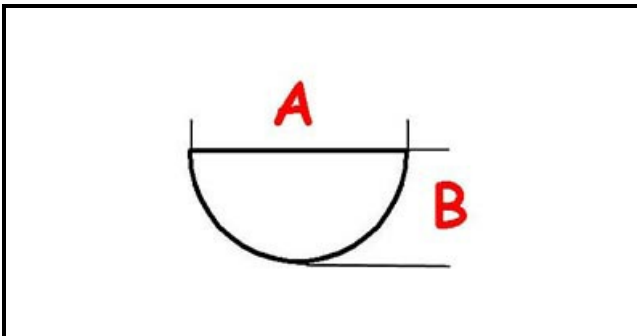

3108744

MANOPOLA POTENZIOM.D.18,5 H.12

Data: 08-04-2025

ORIGINAL
OSP
SPARE PARTS

Dati tecnici

LUNGHEZZA MM	A=6mm
LARGHEZZA MM	B=5mm
ALTEZZA MM	H=12mm
DIAMETRO ESTERNO mm	Ø=18,5mm
SEDE PER ALBERO A MEZZALUNA	MEZZALUNA/HALF-MOON