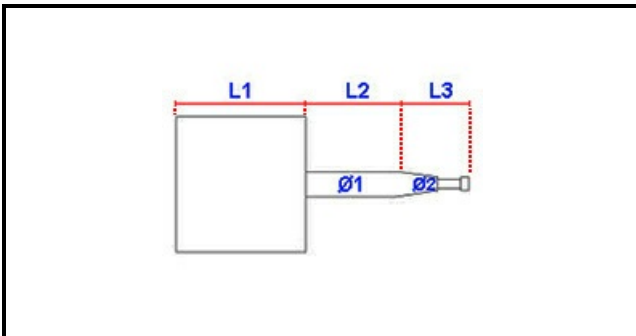

1103284

MOTORE 0,24KW T71

Data: 15-11-2024

**Dati tecnici**

| | |
|-----------------------|----------|
| LUNGHEZZA MOTORE mm | L1=179mm |
| LUNGHEZZA ALBERO 1 mm | L2=82mm |
| LUNGHEZZA ALBERO 2 mm | L3=26mm |
| DIAMETRO ALBERO mm | Ø1=17mm |
| KILOWATT KW | KW=0,24 |
| DIAMETRO ALBERO 2 mm | Ø2=15mm |