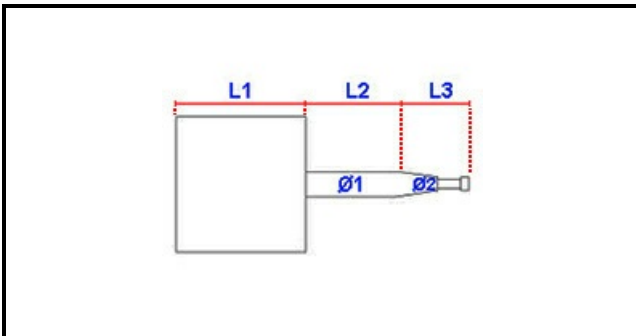

1103286

MOTORE 0,75KW APO

Data: 22-12-2024

ORIGINAL
OSP
SPARE PARTS**Dati tecnici**

LUNGHEZZA MOTORE mm	L1=120mm
LUNGHEZZA ALBERO 1 mm	L2=38mm
LUNGHEZZA ALBERO 2 mm	L3=36mm
DIAMETRO ALBERO mm	Ø1=12mm
KILOWATT KW	KW=0,75
DIAMETRO ALBERO 2 mm	Ø2=10mm