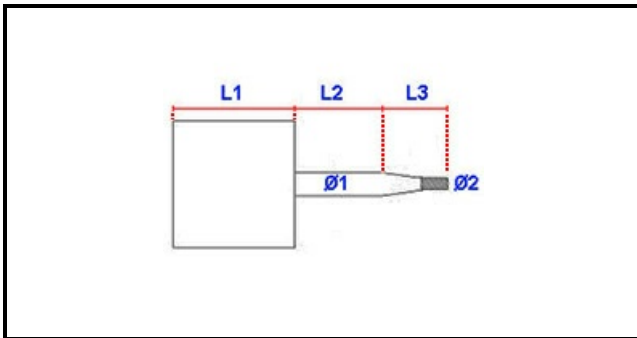

1103384

MOTORE

Data: 22-12-2024

ORIGINAL
OSP
SPARE PARTS**Dati tecnici**

LUNGHEZZA MOTORE mm	L1=120mm
LUNGHEZZA ALBERO 1 mm	L2=76mm
LUNGHEZZA ALBERO 2 mm	L3=31mm
DIAMETRO ALBERO mm	Ø1=15mm
DIAMETRO ALBERO 2 mm	Ø2=10mm