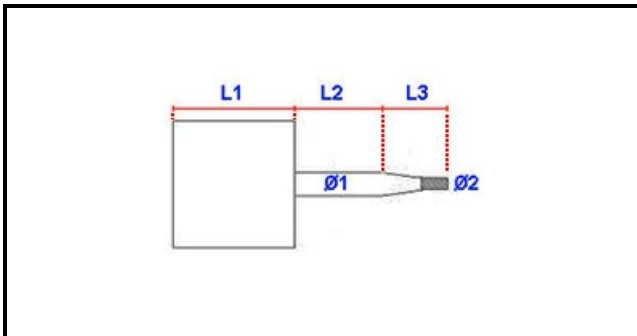

1103384

MOTORE

Data: 27-02-2025

ORIGINAL
OSP
SPARE PARTS**Dati tecnici**

LUNGHEZZA MOTORE mm	L1=120mm
LUNGHEZZA ALBERO 1 mm	L2=76mm
LUNGHEZZA ALBERO 2 mm	L3=31mm
DIAMETRO ALBERO mm	Ø1=15mm
DIAMETRO ALBERO 2 mm	Ø2=10mm