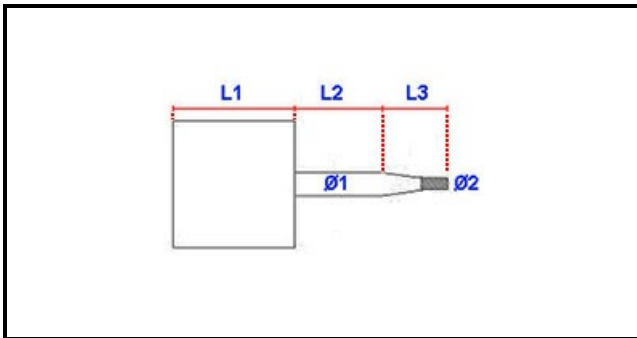

1103384

MOTORE

Data: 15-11-2024

ORIGINAL
OSP
SPARE PARTS**Dati tecnici**

LUNGHEZZA MOTORE mm	L1=120mm
LUNGHEZZA ALBERO 1 mm	L2=76mm
LUNGHEZZA ALBERO 2 mm	L3=31mm
DIAMETRO ALBERO mm	Ø1=15mm
DIAMETRO ALBERO 2 mm	Ø2=10mm