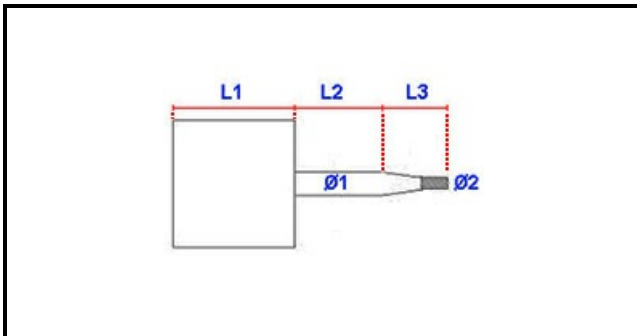

1103384

MOTORE

Data: 05-04-2025

ORIGINAL
OSP
SPARE PARTS

Dati tecnici

LUNGHEZZA MOTORE mm	L1=120mm
LUNGHEZZA ALBERO 1 mm	L2=76mm
LUNGHEZZA ALBERO 2 mm	L3=31mm
DIAMETRO ALBERO mm	Ø1=15mm
DIAMETRO ALBERO 2 mm	Ø2=10mm