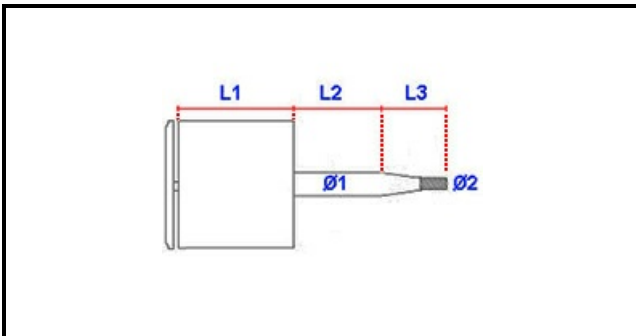

1103396

MOTORE VENT.FEC060 1075.3163

Data: 22-12-2024

**Dati tecnici**

LUNGHEZZA MOTORE mm	L1=120mm
LUNGHEZZA ALBERO 1 mm	L2=77mm
LUNGHEZZA ALBERO 2 mm	L3=46mm
DIAMETRO ALBERO mm	Ø1=15mm
KILOWATT KW	KW=0,37/0,07
ALBERO FILETTATO	FILETTATO/THREADED
MONOFASE	230V
DIAMETRO ALBERO 2 mm	Ø2=10mm