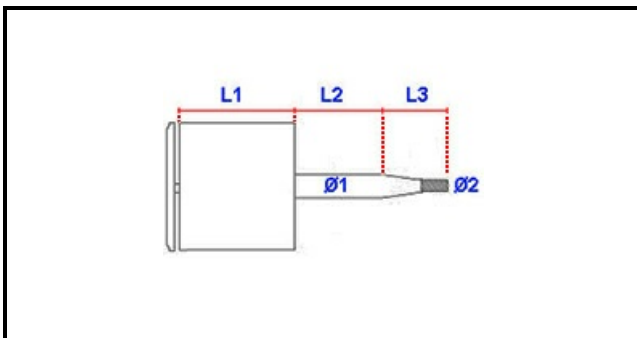

## Dati tecnici

LUNGHEZZA MOTORE mm	L1=120mm
LUNGHEZZA ALBERO 1 mm	L2=77mm
LUNGHEZZA ALBERO 2 mm	L3=46mm
DIAMETRO ALBERO mm	Ø1=15mm
KILOWATT KW	KW=0,37/0,07
ALBERO FILETTATO	FILETTATO/THREADED
MONOFASE	230V
DIAMETRO ALBERO 2 mm	Ø2=10mm