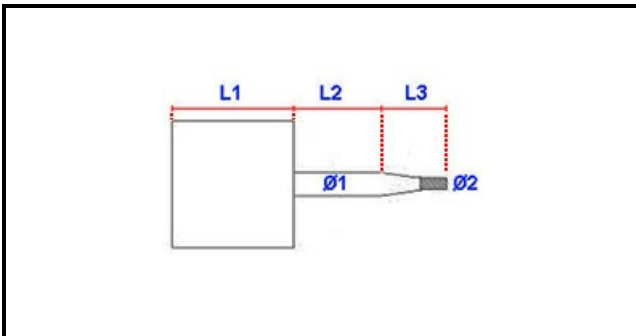

1103462

**MOTORE PER FORNO DOPPIA VELOCITA' 0,5/0,1HP**

Data: 23-02-2025

**Dati tecnici**

LUNGHEZZA MOTORE mm	L1=120mm
LUNGHEZZA ALBERO 1 mm	L2=77mm
LUNGHEZZA ALBERO 2 mm	L3=30mm
DIAMETRO ALBERO mm	Ø1=15mm
HP- CAVALLI	HP=0,50/0,10
KILOWATT KW	KW=0,37/0,075
MONOFASE	230V
DIAMETRO ALBERO 2 mm	Ø2=10mm