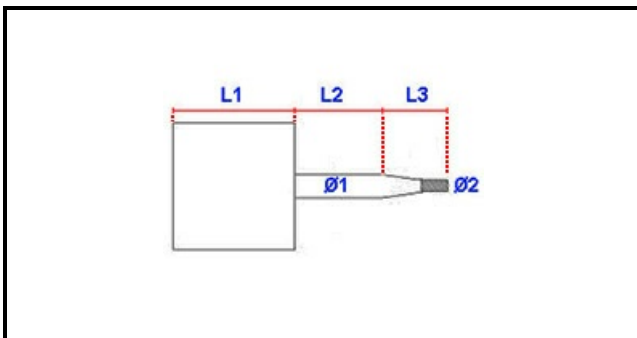

1103480

MOTORE FORNO 1 VELOCITA' 230V 1057

Data: 23-02-2025

**Dati tecnici**

LUNGHEZZA MOTORE mm	L1=120mm
LUNGHEZZA ALBERO 1 mm	L2=78mm
LUNGHEZZA ALBERO 2 mm	L3=30mm
DIAMETRO ALBERO mm	Ø1=15mm
KILOWATT KW	KW=0,37
ALBERO FILETTATO	FILETTATO/THREADED
MONOFASE	230V
GIRANTE	Y=3109147
CONDENSATORE	12,5 mF
DIAMETRO ALBERO 2 mm	Ø2=10mm