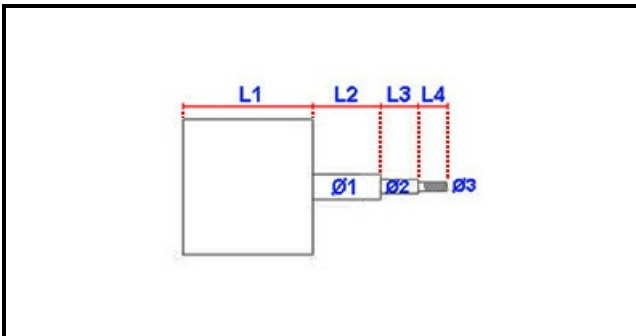

1103548

MOTORE VENTILATORE 230V 0,12KW 50HZ

Data: 22-12-2024

**Dati tecnici**

LUNGHEZZA MOTORE mm	L1=95mm
LUNGHEZZA ALBERO 1 mm	L2=33mm
LUNGHEZZA ALBERO 2 mm	L3=23mm
DIAMETRO ALBERO mm	Ø1=8mm
KILOWATT KW	KW=0,12
ALBERO FILETTATO	FILETTATO/THREADED
MONOFASE	230V
DIAMETRO ALBERO 2 mm	Ø3=5mm