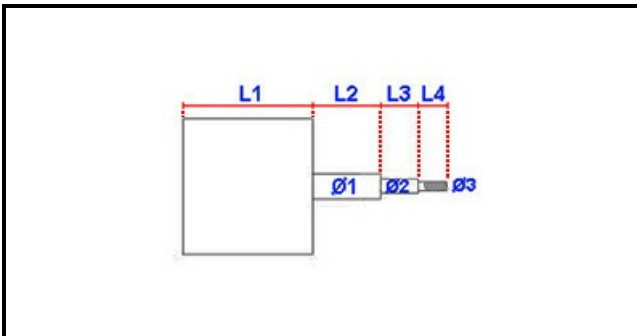

## Dati tecnici

LUNGHEZZA MOTORE mm	L1=95mm
LUNGHEZZA ALBERO 1 mm	L2=33mm
LUNGHEZZA ALBERO 2 mm	L3=23mm
DIAMETRO ALBERO mm	Ø1=8mm
KILOWATT KW	KW=0,12
ALBERO FILETTATO	FILETTATO/THREADED
MONOFASE	230V
DIAMETRO ALBERO 2 mm	Ø3=5mm