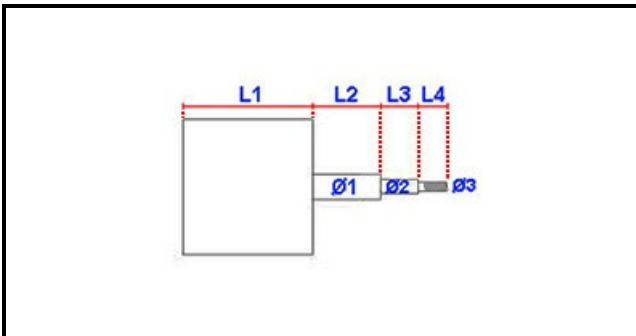

1103548

**MOTORE VENTILATORE 230V 0,12KW 50HZ**

Data: 15-11-2024

**Dati tecnici**

LUNGHEZZA MOTORE mm	L1=95mm
LUNGHEZZA ALBERO 1 mm	L2=33mm
LUNGHEZZA ALBERO 2 mm	L3=23mm
DIAMETRO ALBERO mm	Ø1=8mm
KILOWATT KW	KW=0,12
ALBERO FILETTATO	FILETTATO/THREADED
MONOFASE	230V
DIAMETRO ALBERO 2 mm	Ø3=5mm